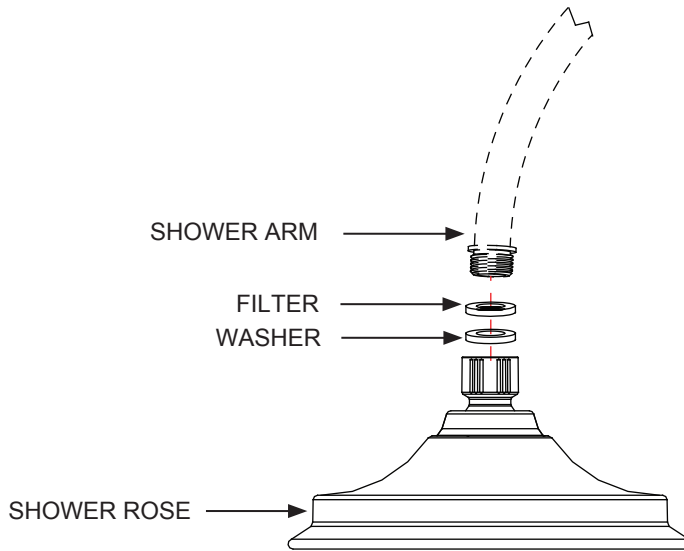

## INSTALLATION INSTRUCTIONS

6" Shower Rose - **V16**

9" Shower Rose - **V17**

12" Shower Rose - **V60**

### Dimension