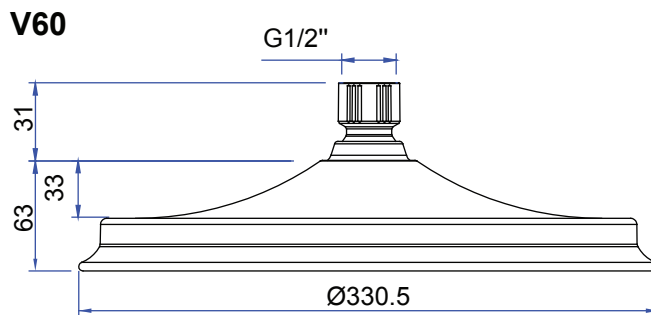

## INSTALLATION INSTRUCTIONS

6" Shower Rose - **V16**

9" Shower Rose - **V17**

12" Shower Rose - **V60**

### Dimension