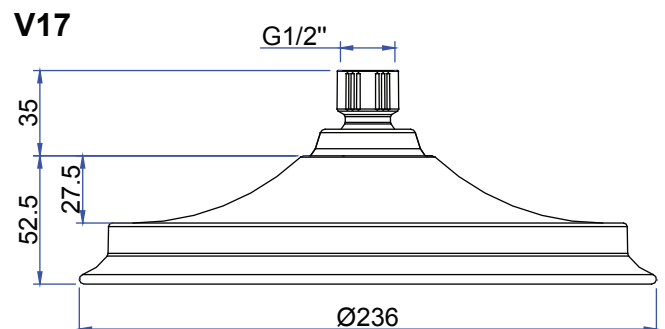

## INSTALLATION INSTRUCTIONS

6" Shower Rose - **V16**

9" Shower Rose - **V17**

12" Shower Rose - **V60**

### Dimension