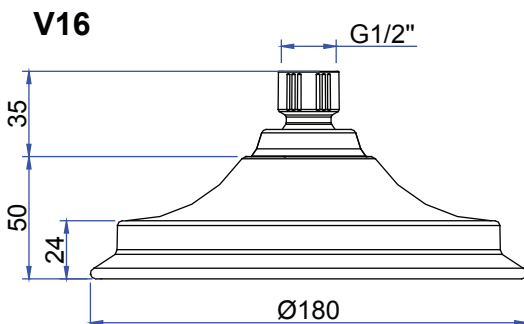

## INSTALLATION INSTRUCTIONS

6" Shower Rose - **V16**

9" Shower Rose - **V17**

12" Shower Rose - **V60**

### Dimension